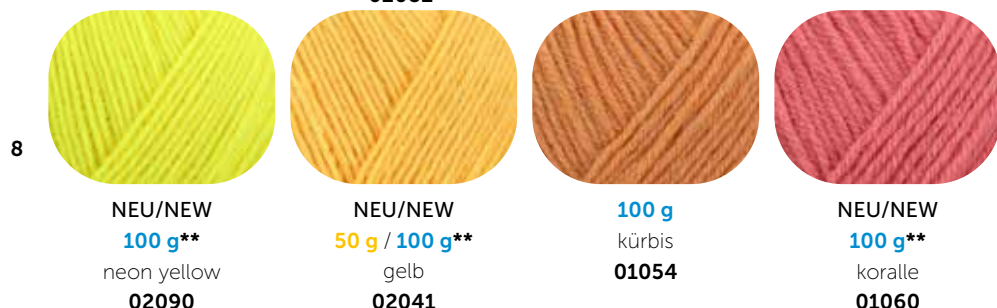

50 g / 100 g
jeans meliert
02137

50 g
indigo
02740

100 g
electric blue
06615

50 g / 100 g
marine
00324

100 g
ocean
06629

100 g
petrol
01047

100 g
mocca
02905

100 g
dunkelbraun
02903

50 g
borke meliert
02140

100 g
knall frosch
06613

NEU/NEU
50 g / 100 g**
blatt
02082

50 g
tanne
00327

100 g
loden
01994

NEU/NEU
100 g**
neon yellow
02090

NEU/NEU
50 g / 100 g**
gelb
02041

100 g
kürbis
01054

NEU/NEU
100 g**
koralle
01060

50 g / 100 g
hochrot
02054

50 g
kirsche
02002

100 g
burgund
02747

NEU/NEU
50 g / 100 g****
baby pink
01062

50 g
blush
01059

100 g
fuchsia
01051

100 g
lilac shiné
06850

R	
00017	1
00033	2
00044	3
00324	5
00327	7
00522	3
00525	3
01047	6
01051	10
01054	8
01059	10
01060	8
01062	10
01063	4
01844	4
01846	4
01849	4
01968	2
01980	4
01991	3
01992	1
01994	7
02002	9
02041	8
02054	9
02066	3
02070	2
02080	1
02082	7
02090	8
02137	5
02140	6
02740	5
02747	9
02903	6
02905	6
02929	2
06613	7
06615	5
06629	6
06840	2
06850	10