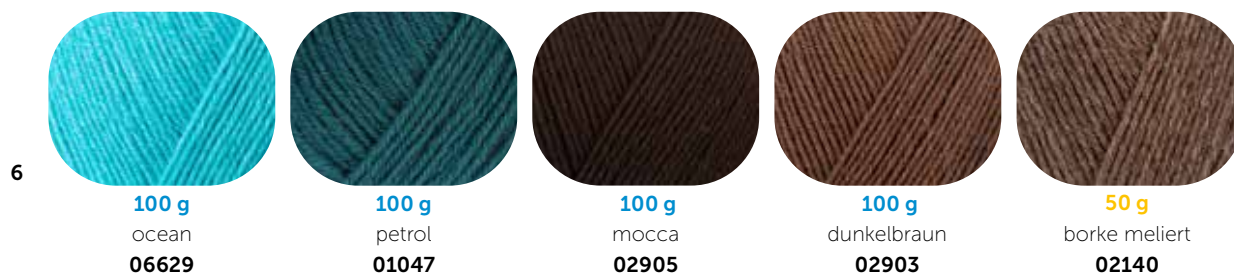

50 g / 100 g
jeans meliert
02137

50 g
indigo
02740

100 g
electric blue
06615

50 g / 100 g
marine
00324

100 g
ocean
06629

100 g
petrol
01047

100 g
mocca
02905

100 g
dunkelbraun
02903

50 g
borke meliert
02140

100 g
knall frosch
06613

NEU/NEU
50 g / 100 g**
blatt
02082

50 g
tanne
00327

100 g
loden
01994

NEU/NEU
100 g**
neon yellow
02090

NEU/NEU
50 g / 100 g**
gelb
02041

100 g
kürbis
01054

NEU/NEU
100 g**
koralle
01060

50 g / 100 g
hochrot
02054

50 g
kirsche
02002

100 g
burgund
02747

NEU/NEU
50 g / 100 g****
baby pink
01062

50 g
blush
01059

100 g
fuchsia
01051

100 g
lilac shiné
06850

R	
00017	1
00033	2
00044	3
00324	5
00327	7
00522	3
00525	3
01047	6
01051	10
01054	8
01059	10
01060	8
01062	10
01063	4
01844	4
01846	4
01849	4
01968	2
01980	4
01991	3
01992	1
01994	7
02002	9
02041	8
02054	9
02066	3
02070	2
02080	1
02082	7
02090	8
02137	5
02140	6
02740	5
02747	9
02903	6
02905	6
02929	2
06613	7
06615	5
06629	6
06840	2
06850	10