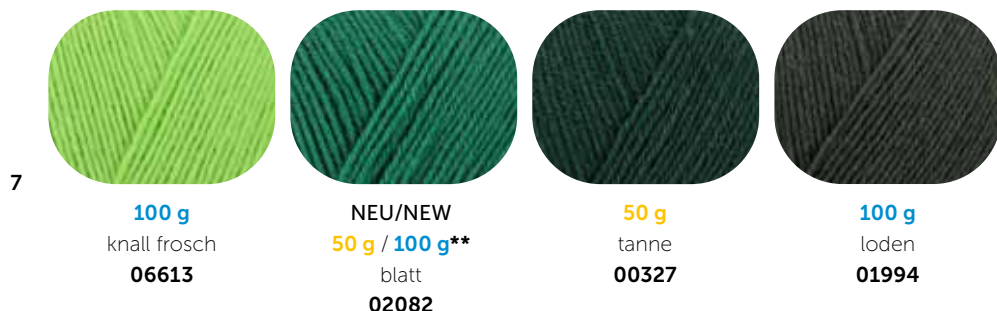

50 g / 100 g
jeans meliert
02137

50 g
indigo
02740

100 g
electric blue
06615

50 g / 100 g
marine
00324

100 g
ocean
06629

100 g
petrol
01047

100 g
mocca
02905

100 g
dunkelbraun
02903

50 g
borke meliert
02140

100 g
knall frosch
06613

NEU/NEU
50 g / 100 g**
blatt
02082

50 g
tanne
00327

100 g
loden
01994

NEU/NEU
100 g**
neon yellow
02090

NEU/NEU
50 g / 100 g**
gelb
02041

100 g
kürbis
01054

NEU/NEU
100 g**
koralle
01060

50 g / 100 g
hochrot
02054

50 g
kirsche
02002

100 g
burgund
02747

NEU/NEU
50 g / 100 g****
baby pink
01062

50 g
blush
01059

100 g
fuchsia
01051

100 g
lilac shiné
06850

R	
00017	1
00033	2
00044	3
00324	5
00327	7
00522	3
00525	3
01047	6
01051	10
01054	8
01059	10
01060	8
01062	10
01063	4
01844	4
01846	4
01849	4
01968	2
01980	4
01991	3
01992	1
01994	7
02002	9
02041	8
02054	9
02066	3
02070	2
02080	1
02082	7
02090	8
02137	5
02140	6
02740	5
02747	9
02903	6
02905	6
02929	2
06613	7
06615	5
06629	6
06840	2
06850	10