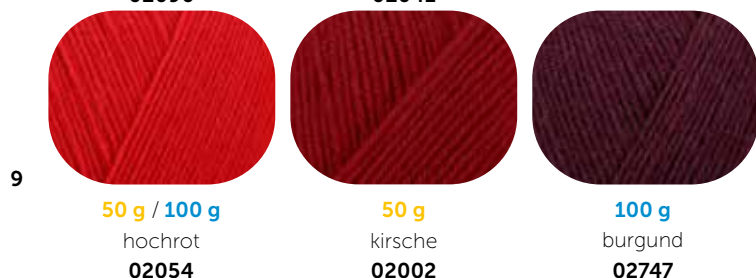

50 g / 100 g
jeans meliert
02137

50 g
indigo
02740

100 g
electric blue
06615

50 g / 100 g
marine
00324

100 g
ocean
06629

100 g
petrol
01047

100 g
mocca
02905

100 g
dunkelbraun
02903

50 g
borke meliert
02140

100 g
knall frosch
06613

NEU/NEU
50 g / 100 g**
blatt
02082

50 g
tanne
00327

100 g
loden
01994

NEU/NEU
100 g**
neon yellow
02090

NEU/NEU
50 g / 100 g**
gelb
02041

100 g
kürbis
01054

NEU/NEU
100 g**
koralle
01060

50 g / 100 g
hochrot
02054

50 g
kirsche
02002

100 g
burgund
02747

NEU/NEU
50 g / 100 g****
baby pink
01062

50 g
blush
01059

100 g
fuchsia
01051

100 g
lilac shiné
06850

R	
00017	1
00033	2
00044	3
00324	5
00327	7
00522	3
00525	3
01047	6
01051	10
01054	8
01059	10
01060	8
01062	10
01063	4
01844	4
01846	4
01849	4
01968	2
01980	4
01991	3
01992	1
01994	7
02002	9
02041	8
02054	9
02066	3
02070	2
02080	1
02082	7
02090	8
02137	5
02140	6
02740	5
02747	9
02903	6
02905	6
02929	2
06613	7
06615	5
06629	6
06840	2
06850	10